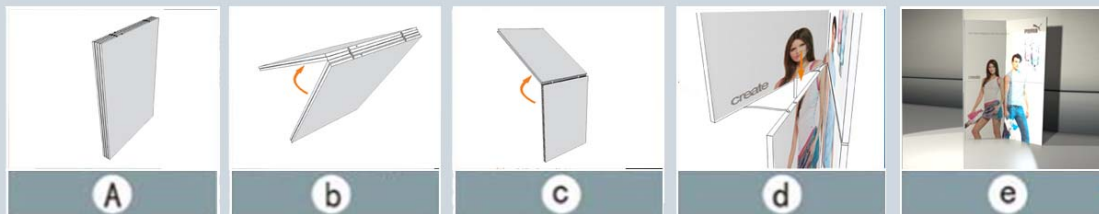

d3 Werbe Wand duo

Werbewand duo

Artikel Nr. W002

d3 Falte Wand duo / Werbewand aus 15 mm Wabenstrukturplatten;
Oberfläche: 400g beschichteter Karton, weiß;
Das Motiv wird als selbstklebender Druck direkt auf das Material aufkaschiert.
Format: B1560 x H2000 mm;
Transportkarton 100 x 90 x 11 cm. (im Preis inkl.)

Preis / Einheit: 99,50 €

Bildmaße: 1560 x 2000 mm

Digitaldruck auf Vinyl-Selbstklebefolie 2 Stk. 1560 x 1000 mm.

Preis / Druck: 125,50 €

Die oben genannten Preise verstehen sich zuzüglich der gesetzlichen Mehrwertsteuer, Gestaltung und Transport.