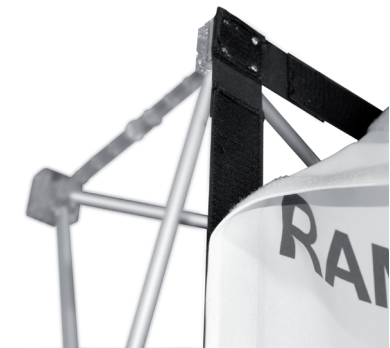

Ausziehbares Scherensystem aus Aluminium für Stoff-Drucke.
Durch das Klettband System ist ein Motivwechsel schnell und unkompliziert.

Schnell und unkompliziert im Aufbau.

Werbefläche: 2310 x 2310mm

Inklusive Stoff-Tragetasche / schwarz

BEZEICHNUNG	ART.-NR.	PREIS
Messewand MediaWall 3x3 (nur System)	MW010	199,00 €
Digitaldruck auf Decor-Stoff 205 g/m² B1, Rückseite umlaufend mit Flauschband vernäht (2310 x 2310mm)	D-MW3	239,00 €
Digitaldruck auf Decor-Stoff 205 g/m² B1, Rückseite umlaufend mit Flauschband vernäht (3040 x 2310mm) - Druck umschließt die Seite	D-MW3b	297,05 €

SYSTEM DATENBLATT:

Material:	Aluminium und Kunststoff
Farbe:	Aluminiumgrau / Füße schwarz
Gewicht:	ca. 3,5 kg (ohne Druck)
Transportverpackung:	Stoff-Tragetasche
Druckmaße:	2310 x 2310mm ohne Seiten 3040 x 2310mm mit Seiten
Bildmaße:	2310 x 2310mm ohne Seiten 3040 x 2310mm mit Seiten
Lieferumfang:	Aluminium Scherensystem, Stoff-Tragetasche