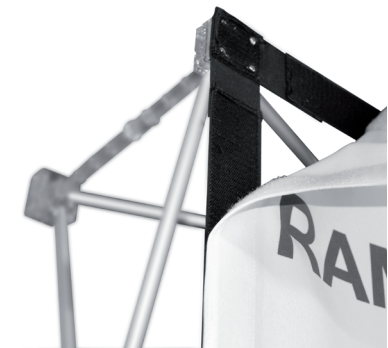

Ausziehbares Scherensystem aus Aluminium für Stoff-Drucke.  
Durch das Klettband System ist ein Motivwechsel schnell und unkompliziert.

Schnell und unkompliziert im Aufbau.

Wer: 3065 x 2310mm

Inklusive Stoff-Tragetasche / schwarz

BEZEICHNUNG	ART.-NR.	PREIS
Messewand MediaWall 3x4 (nur System)	MW011	249,00 €
Digitaldruck auf Decor-Stoff 205 g/m² B1, Rückseite umlaufend mit Flauschband vernäht (3065 x 2310mm)	D-MW4	299,00 €
Digitaldruck auf Decor-Stoff 205 g/m² B1, Rückseite umlaufend mit Flauschband vernäht (3795 x 2310mm) - Druck umschließt die Seite	D-MW4b	392,56 €

## SYSTEM DATENBLATT:

<b>Material:</b>	Aluminium und Kunststoff
<b>Farbe:</b>	Aluminiumgrau / Füße schwarz
<b>Gewicht:</b>	ca. 15 kg (ohne Druck)
<b>Transportverpackung:</b>	Stoff-Tragetasche
<b>Druckmaße:</b>	3065 x 2310mm ohne Seiten 3795 x 2310mm mit Seiten
<b>Bildmaße:</b>	3065 x 2310mm ohne Seiten 3795 x 2310mm mit Seiten
<b>Lieferumfang:</b>	Aluminium Scherensystem, Stoff-Tragetasche