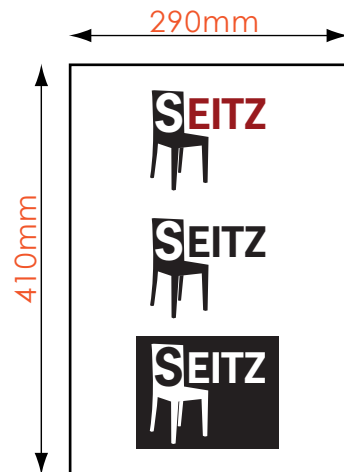

## DRUCKVORGABEN X - BANNER MINI

- Druckmaße: 290 x 410mm
- Beschnittzugabe: 5mm umlaufend

- Auflösung: mind. 150dpi

- Farbraum: CMYK

- Dateiformate: pdf, tif, psd,  
ai, indd, eps

- Schriften u. Logos eingebettet  
oder in Pfade konvertiert.