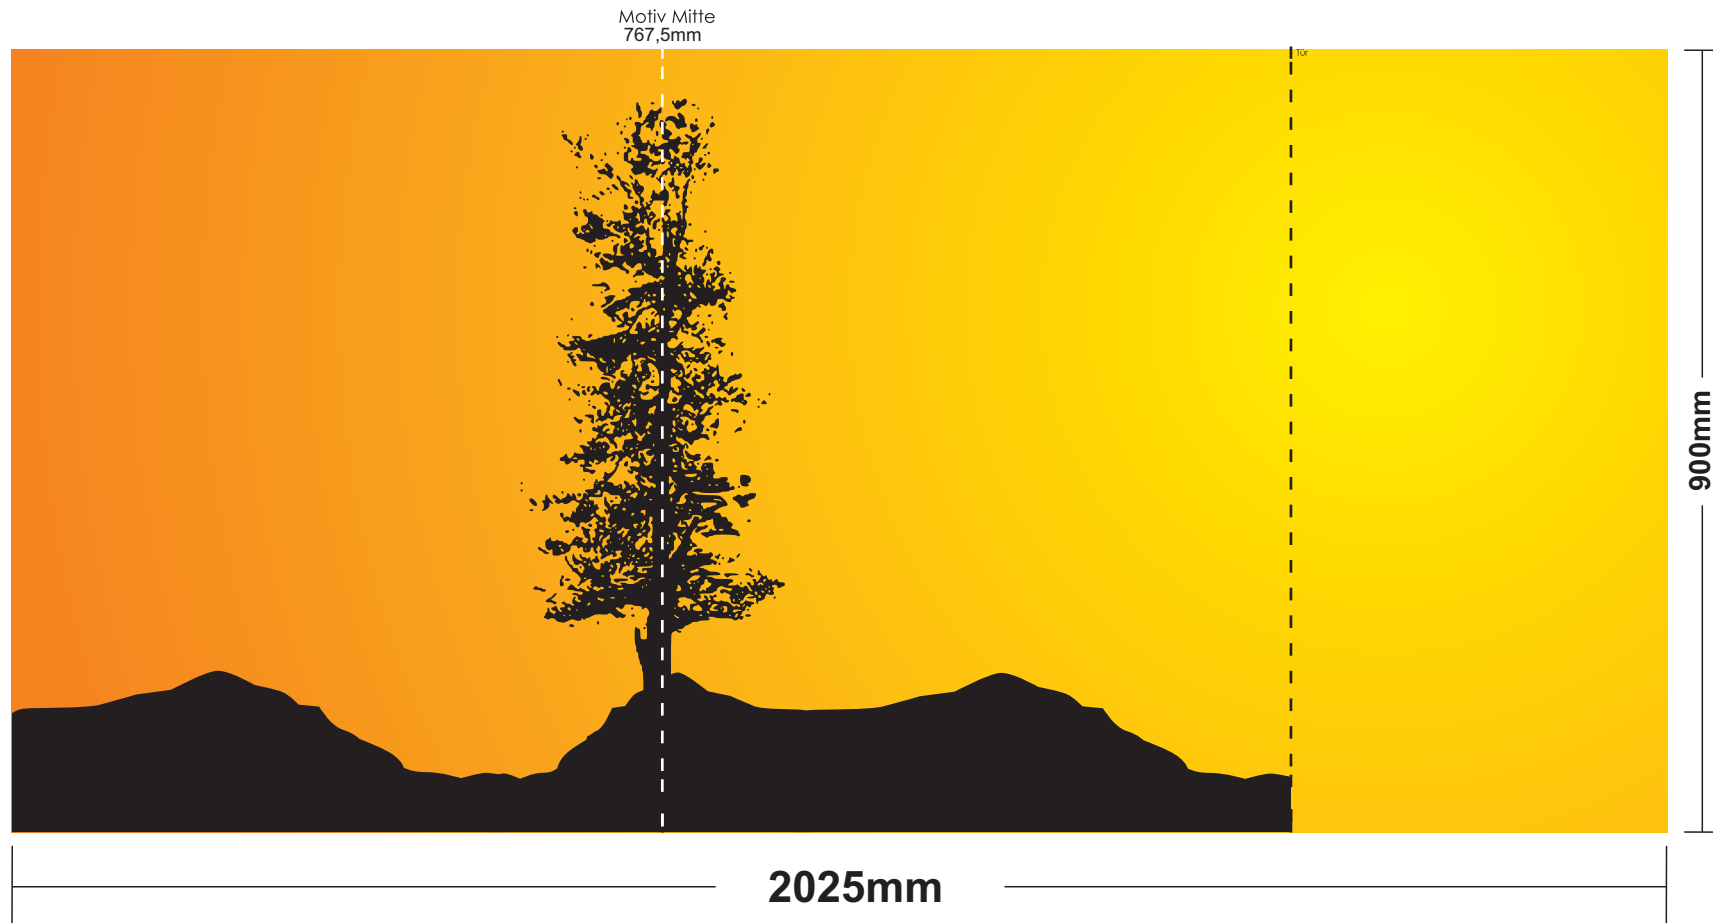

Druckvorlage D3 Counter Arena

Sichtmaß: 1965mm x 900mm
Druckmaß: 2025mm x 960mm
Farbraum: CMYK
Auflösung: 150 dpi bei einer 1:1 Darstellung