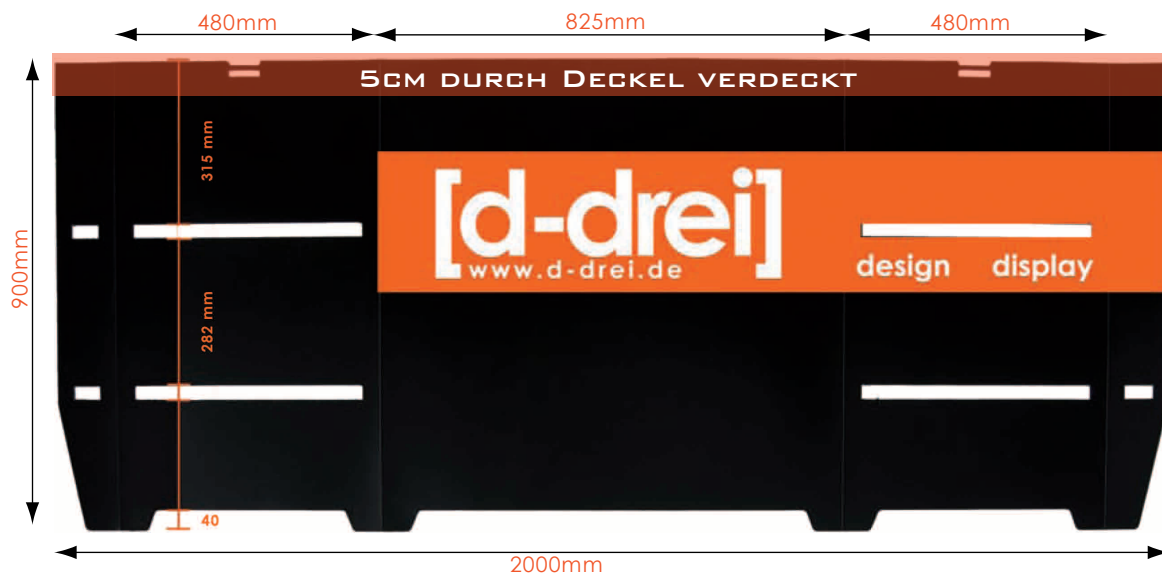

DRUCKVORGABEN PROMOTOR BEST

- Druckmaße: 2000 x 900mm
- Beschnittzugabe: 30mm umlaufend
- Auflösung: mind. 150dpi
- Farbraum: CMYK
- Dateiformate: pdf, tif, psd, ai, indd, eps
- Schriften u. Logos eingebettet oder in Pfade konvertiert.