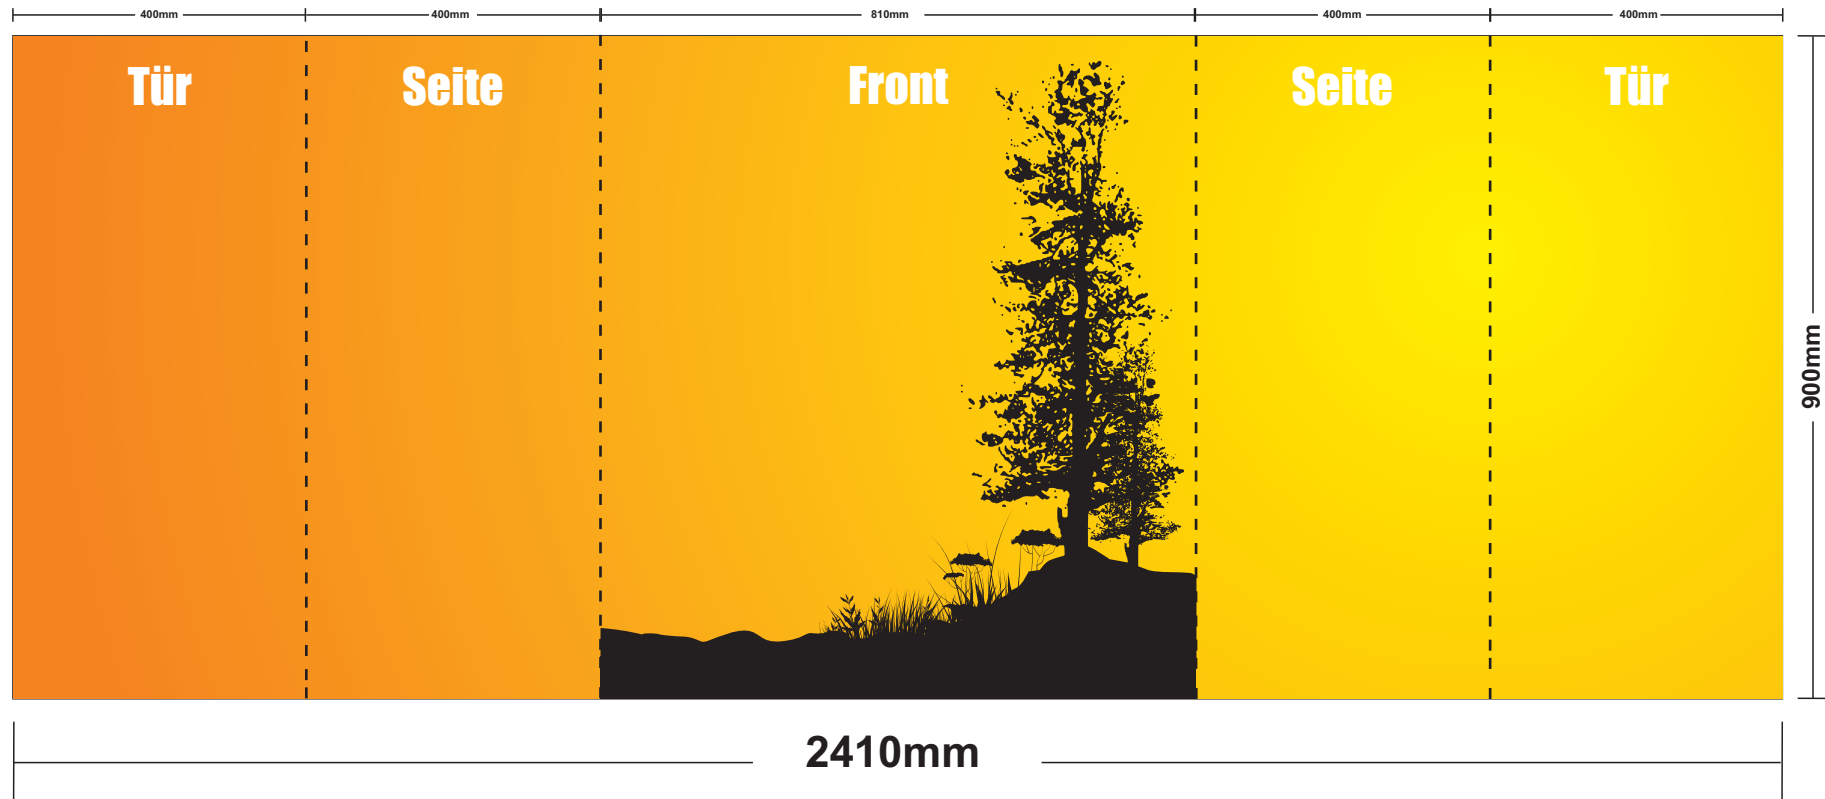

Druckvorlage D3 Counter

Sichtmaß: 2410mm x 900mm
Druckmaß: 2470mm x 960mm
Farbraum: CMYK
Auflösung: 150 dpi bei einer 1:1 Darstellung